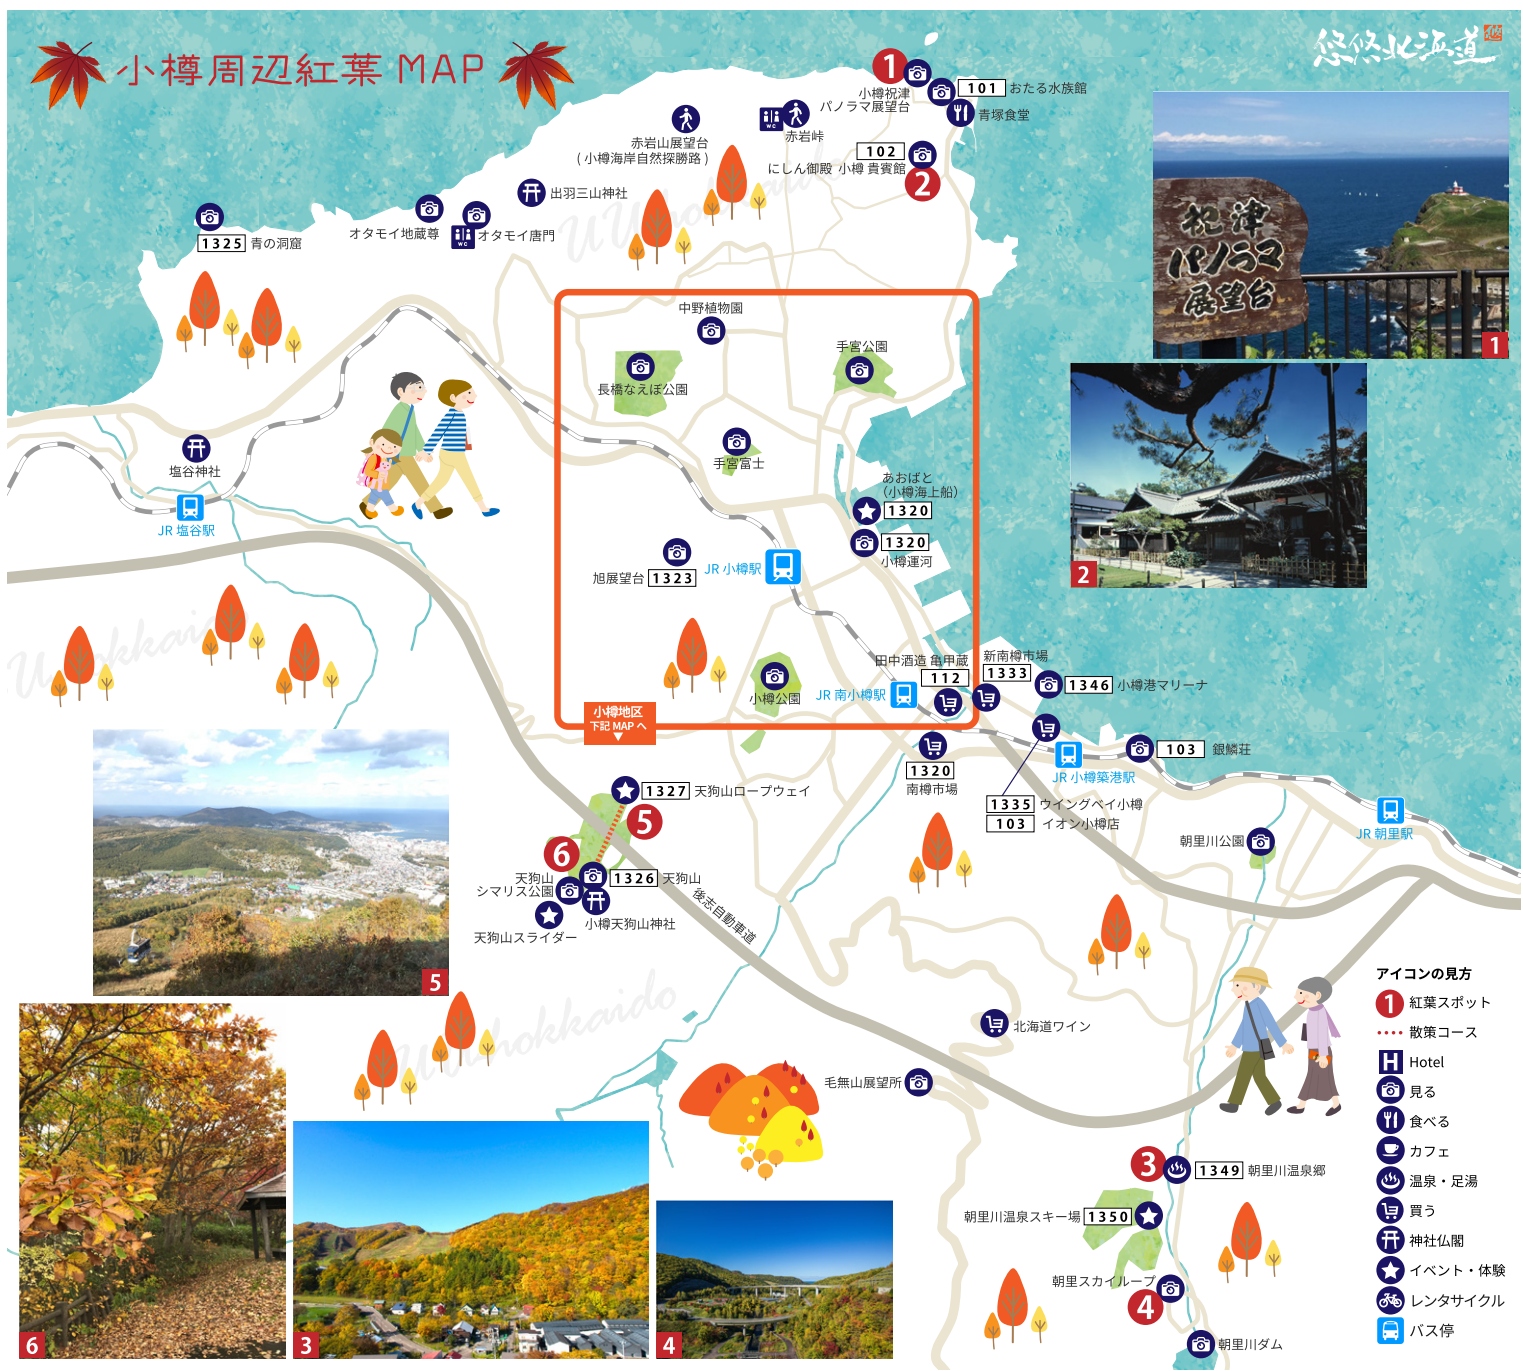

小樽周辺紅葉 MAP

悠紀北海道

- アイコンの見方**
- ① 紅葉スポット
 - 散策コース
 - H Hotel
 - 📷 見る
 - 🍴 食べる
 - ☕ カフェ
 - ♨️ 温泉・足湯
 - 🛒 買う
 - 🏯 神社仏閣
 - 🌟 イベント・体験
 - 🚲 レンタサイクル
 - 🚌 バス停

現在地から探す

MAP 番号から探す

観光スポット

- 101 おたる水族館
- 1327 天狗山ロープウェイ
- 1326 天狗山
- 102 にしん御殿 小樽 貴賓館
- 1323 旭展望台
- 1320 小樽運河
- 1348 小樽港マリーナ
- 1325 青の洞窟
- 1320 あおばと (小樽海上船)
- 1350 朝里川温泉スキー場

ショッピング

- 112 田中酒造 亀甲蔵
- 1320 鱈友市場
- 1333 新南樽市場
- 1320 南樽市場 (南小樽市場)
- 1320 ウイングベイ小樽
- 103 イオン小樽店

温泉

- 1349 朝里川温泉郷