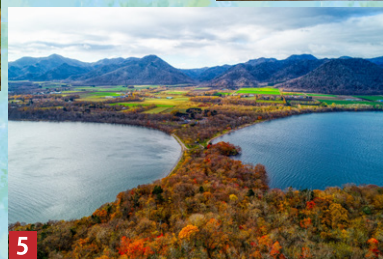

コタン～和琴半島紅葉MAP

現在地から探す

MAP 番号から探す

観光スポット

- 4283 屈斜路コタンアイヌ民俗資料館
- 4278 和琴半島

温泉

- 4280 和琴温泉露天風呂
- 4273 コタン温泉

アイコンの見方

- 1 紅葉スポット
- 散策コース
- H Hotel
- 見る
- 食べる
- カフェ
- 温泉・足湯
- 買う
- 神社仏閣
- イベント・体験
- レンタサイクル
- バス停