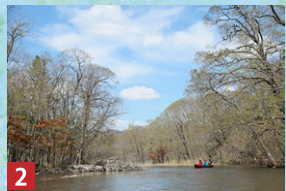

コタン～和琴半島紅葉MAP

現在地から探す

MAP 番号から探す

観光スポット

- 4283 屈斜路コタンアイヌ民俗資料館
- 4278 和琴半島

温泉

- 4280 和琴温泉露天風呂
- 4273 コタン温泉

アイコンの見方

- 1 紅葉スポット
- 散策コース
- H Hotel
- 見る
- 食べる
- カフェ
- 温泉・足湯
- 買う
- 神社仏閣
- イベント・体験
- レンタサイクル
- バス停